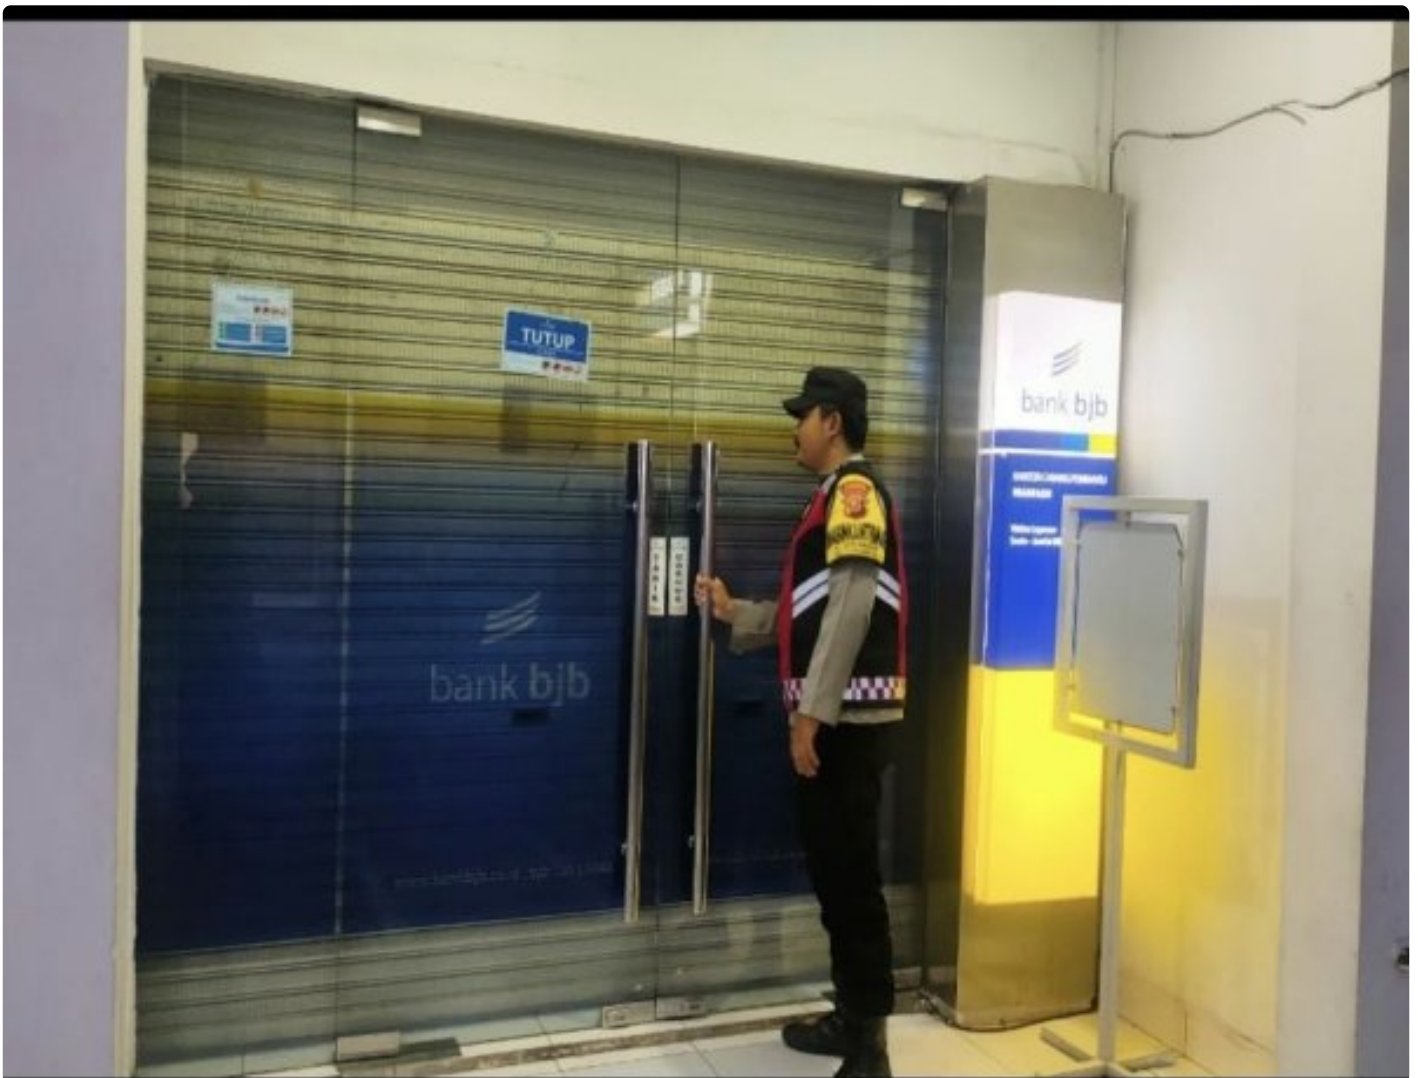

# Personel Polsek Tegalarwu Patroli Malam Sambang Objek Vital dan Edukasi Petugas Agar Waspada

**KARAWANG - KARAWANG.FRN.CO.ID**

Oct 15, 2024 - 16:17

Karawang,- Objek vital seperti kantor Bank cukup rentan akan kejahatan.