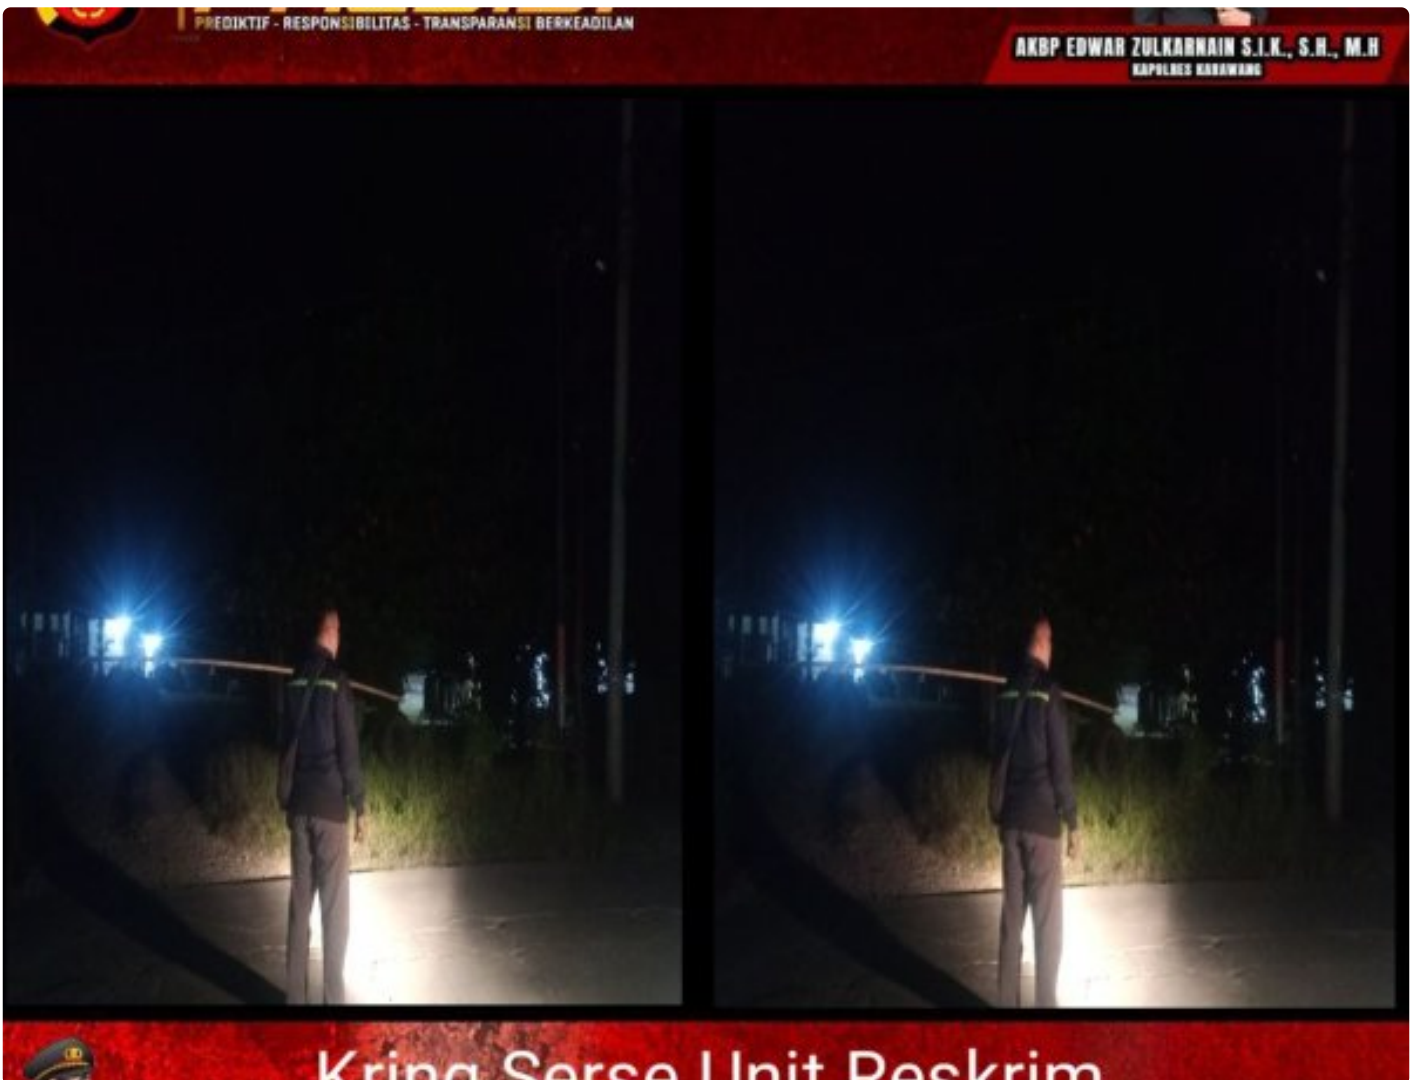

# Unit Reskrim Polsek Tegalwaru Patroli Malam di Akses Sepi Jalan Baru Desa Cintelaksana Cegah Kejahatan

**KARAWANG - KARAWANG.FR.N.CO.ID**

Aug 9, 2024 - 20:02

KARAWANG, - Untuk meminimalisir kejahatan di wilayah hukum Polsek Tegalwaru Polres Karawang

Personel Polsek Tegalwaru Unit Reskrim melaksanakan Kring Serse dan gelar patroli

Patroli berlangsung di jalan Baru Desa Cintelaksana. Kamis (8/8) malam tadi.

"Unit Reskrim melaksanakan patroli Kring serse antisipasi aksi kejahatan di wilayah kami, " Terang Kapolres Karawang, AKBP Edwar Zulkarnain, S.I.K.,S.H.,M.H, melalui Kapolsek Tegalwaru, Iptu. Pol. Ata, SH. Jum'at (9/8).

Patroli itu mengarah ke pencegahan aksi kejahatan.

Patroli pun berlangsung di beberapa lokasi sepi dan perbatasan wilayah hukum Polsek Tegalwaru.

"Dan Alhamdulillah patroli berjalan aman dan lancar dengan situasi berlangsung kondusif, "Jelas Kapolsek.