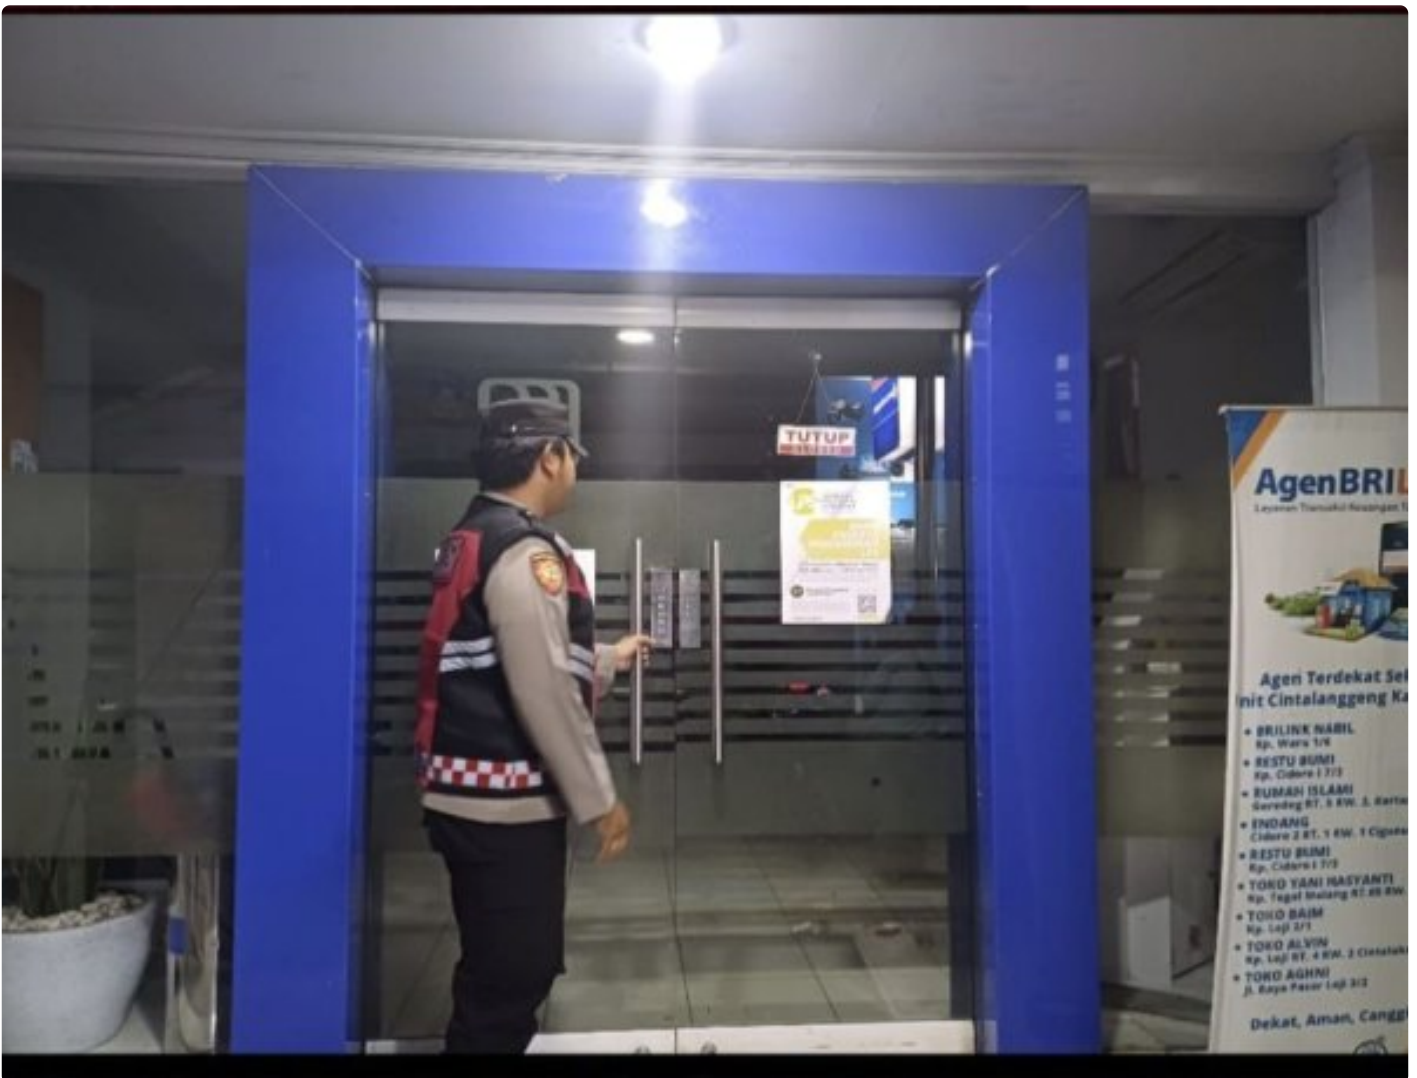

FAST RESPONSE
WWW.FRN.CO.ID

Waspada Potensi Kejahatan Perbankan di Wilayah Loji, Personel Polsek Tegalwaru Patroli Malam

KARAWANG - KARAWANG.FRN.CO.ID

Jan 22, 2025 - 15:55

Karawang,- Personel Polsek Tegalwaru Polres Karawang melaksanakan patroli malam antisipasi potensi kejahatan. Selasa (21/1) malam tadi.

Sasaran patroli menyoar ke objek vital milik pemerintah maupun swasta dan perbatasan serta antisipasi penyakit masyarakat.

Monitoring pun mengarah ke objek kantor bank BRI yang berada di wilayah Desa Cintelaksana kecamatan Tegalwaru.

Secara detail personel Polsek Tegalwaru pun pastikan kantor Bank di wilayah itu aman dari gangguan.

"Selain itu, anggota kami pun memberikan edukasi dan penerangan kepada masyarakat secara dialogis dan humanis agar bersama menjaga kamtibmas, " Ujar Kapolres Karawang, AKBP Edwar Zulkarnain, S.I.K.,S.H.,M.H, melalui Kapolsek Tegalwaru, Iptu. Pol. Ata, SH. Rabu (22/1) pagi tadi.